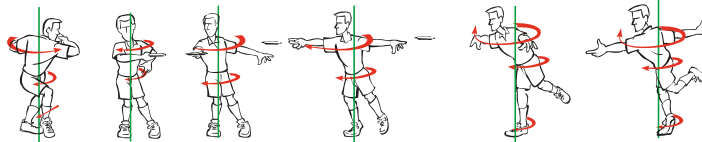

ZÁKLADNÍ TYPY DISKŮ

Puttovací a přihrávací disky (puttery)

Rovné disky, které létají velmi pomalu. Díky tomu nabízí rovný let, což je u dohazování i přihrávání velmi důležité. Nejrychlejší cestou, jak si vylepšit skóre, je skvělé ovládnutí vašeho putteru.

Disky a střední vzdálenost (midrange)

Tyto disky jsou vhodné pro všechny druhy hodů. Proto jsou také doporučovány začátečníkům. Prioritně jsou určeny na kratší i delší přihrávky ke koši, ale je možné je použít i na puttování či kratší drive.

Přesné disky na dlouhou vzdálenost (fairway drivers)

Tyto disky používají hráči, když je pro ně přesnost důležitější, než vzdálenost.

Disky na velmi dlouhou vzdálenost (distance drivers)

Špička designového vývoje disků. Rychlost a vzdálenost jsou zde nejdůležitější vlastnosti.

JAK HÁZET DISK

Backhand