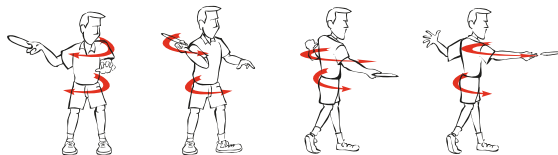

Forehand

JAK UCHOPIT DISK

Více informací na [eshopu proDiscgolf.cz](https://eshopu.proDiscgolf.cz), který je plný zajímavých informací i prvotřídních disků na discgolf.

proDiscgolf.cz

DiscGolfPark
Hloučela
Skórkarta

DiscGolfPark
by proDiscgolf.cz